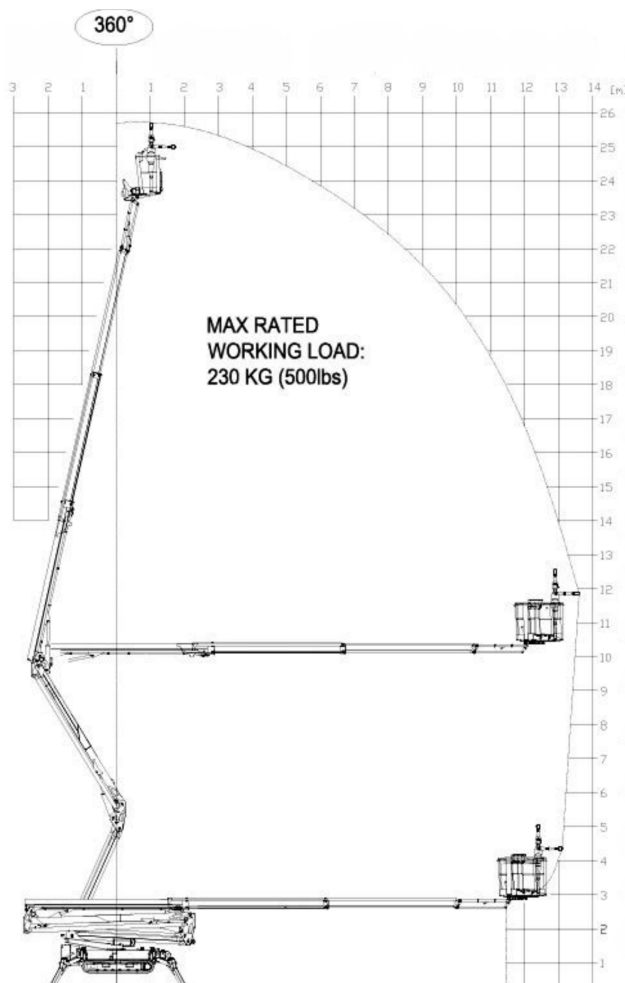

## Raupenbühne 26,0m leicht

JLG X26J Plus

Diesel + Elektro

Arbeitshöhe bis max.	25,60m
Plattformhöhe bis max.	23,60m
Seitliche Reichweite max.	13,75m
Traglast	230kg
Plattformgröße	1,34 x 0,70 m
Antrieb	Diesel/Batterie
Ladegerät	230V
Länge / Breite / Höhe	6,35 / 0,99 / 1,99 m
Eigengewicht	4365 kg
Abstützbreite	4,80 / 4,80 m
Transportmöglichkeit	auf LKW oder Tieflader